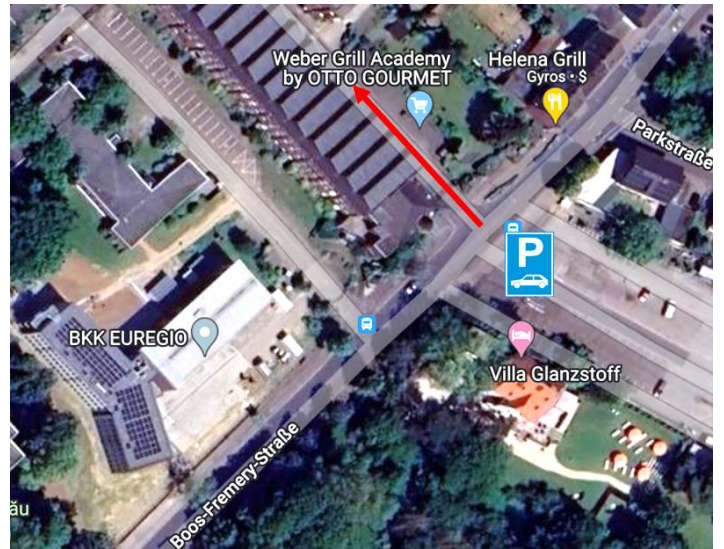

Auf das können Sie sich am **25./26. Mai** freuen

Anfängerbäume

Bonsai von
A wie Azalee –
Z wie Zypresse

Über 100
Exponate

Demo's unserer
Mitglieder

von 8 -120 cm

Japan
Import

Foto-
Dokumentation

Zeit für
Gespräche

Bonsai
Verkauf

Cafeteria

Bonsai
Flohmarkt

und Vieles mehr

www.bonsai-arbeitskreis.de