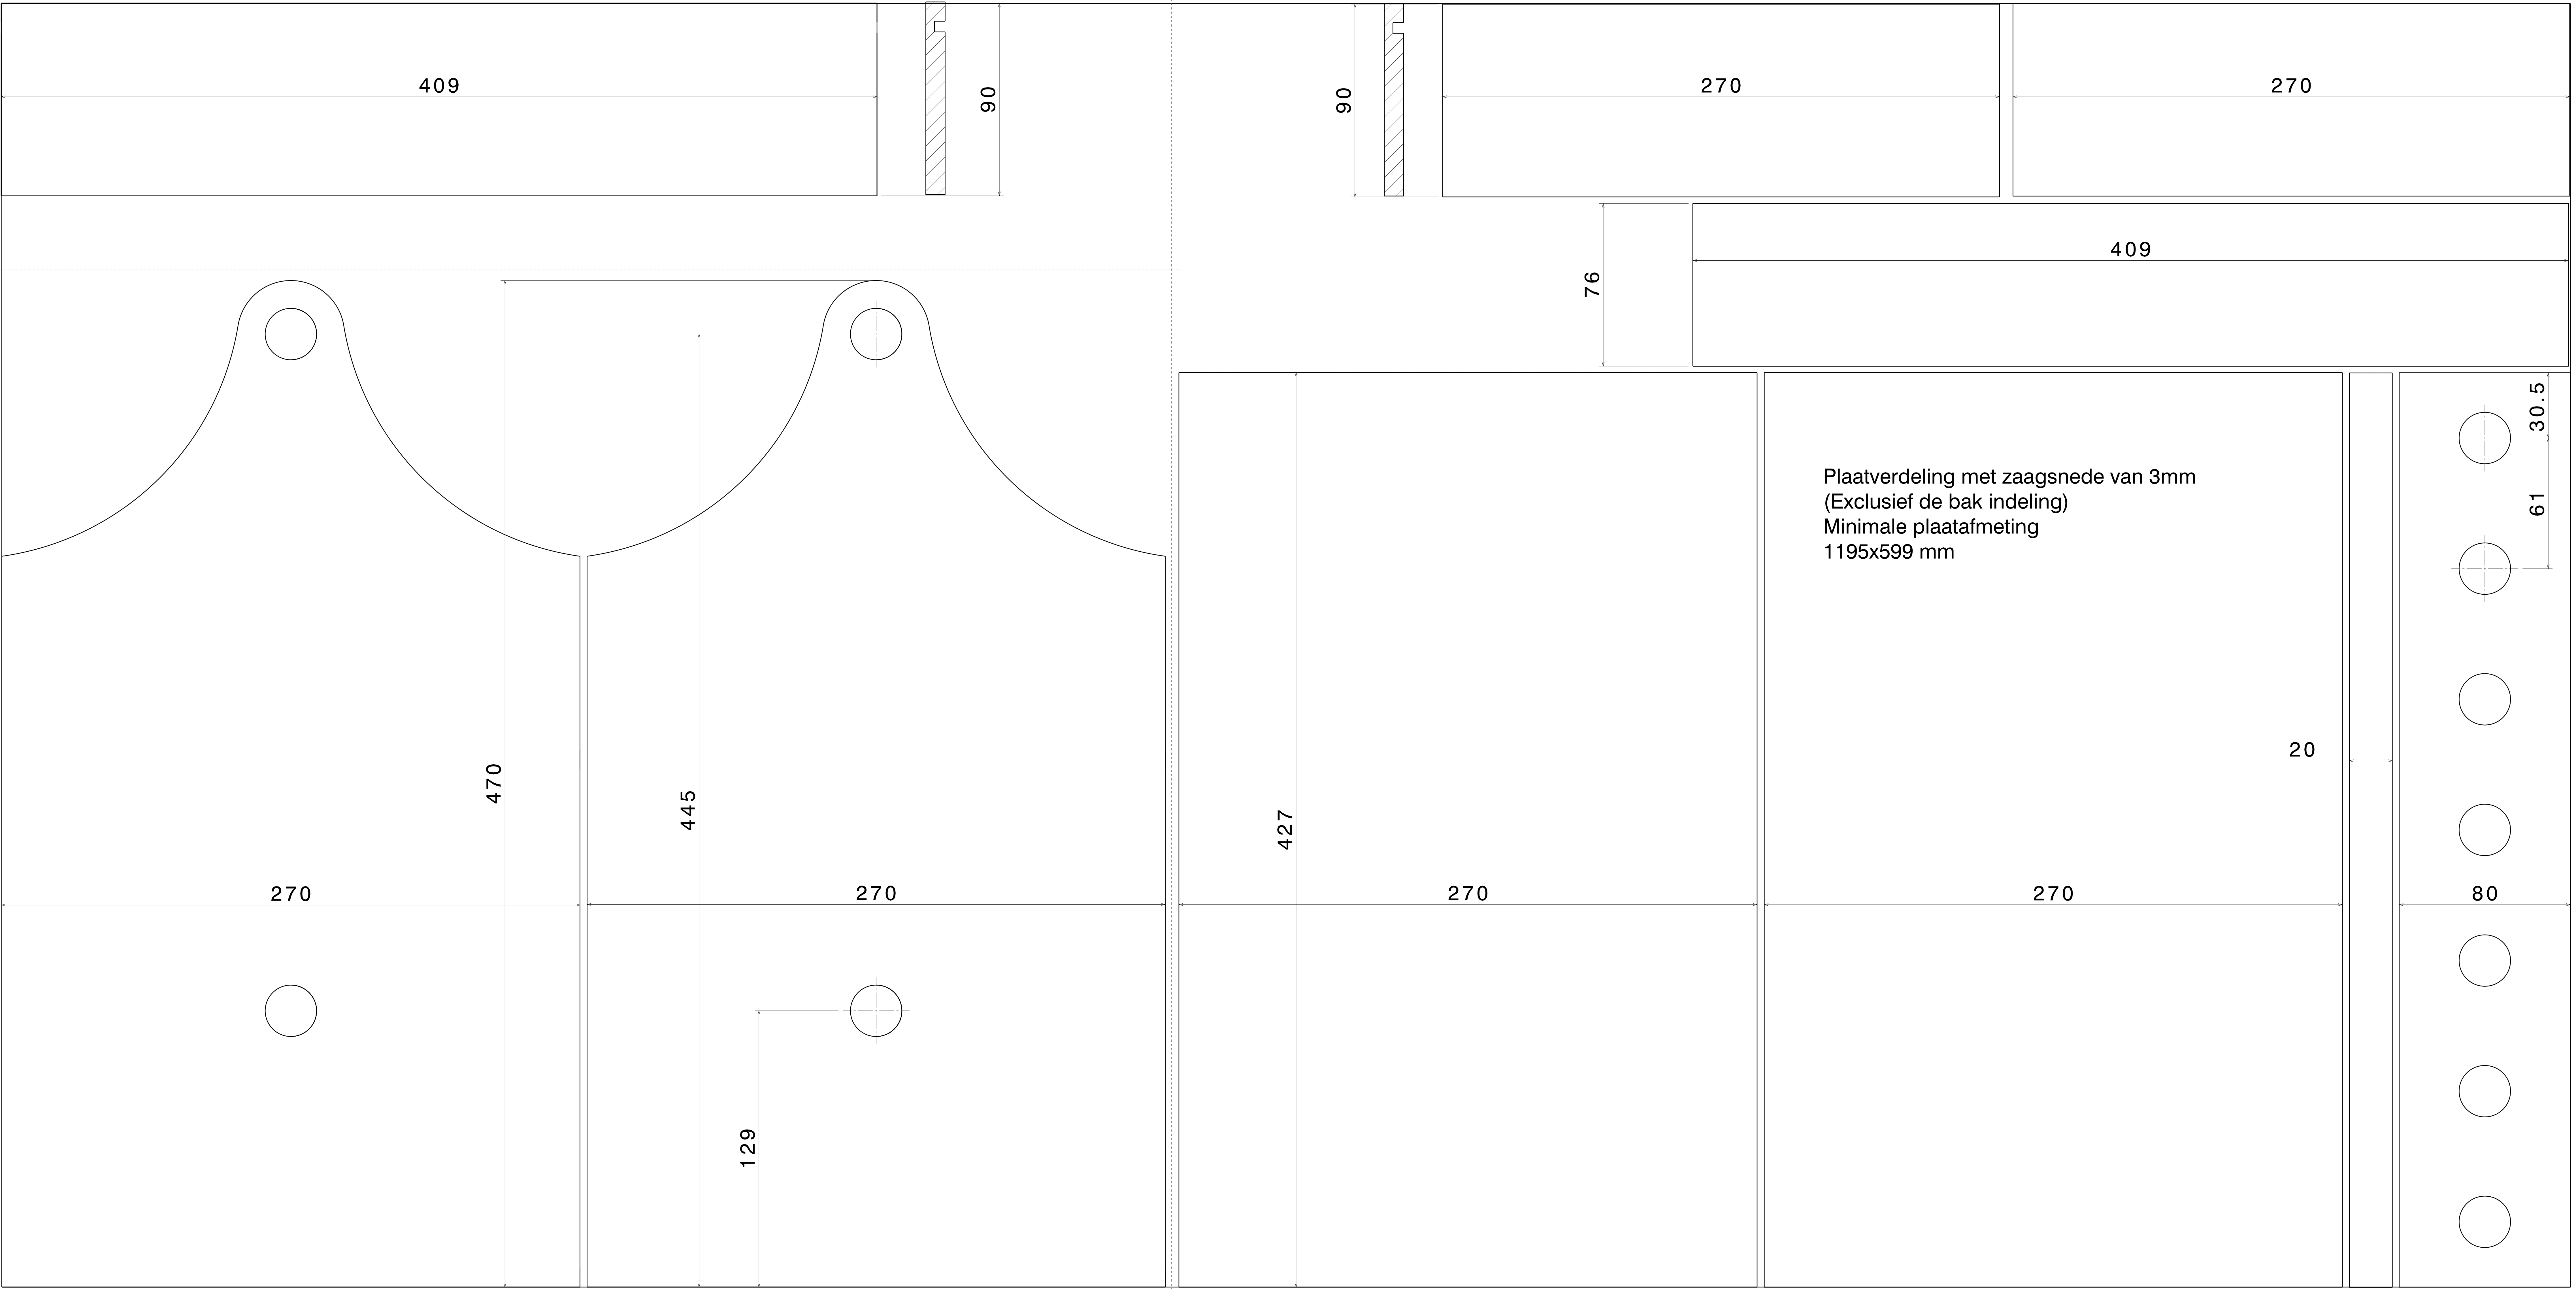

Bonsai gereedschapskist met katrollen voor draad.

1200

409

90

270

270

409

76

600

470

445

270

270

427

270

270

20

30.5

61

80

Plaatverdeling met zaagsnede van 3mm
(Exclusief de bak indeling)
Minimale plaatafmeting
1195x599 mm

14 schijven van Ø210

Ø210

Ø24