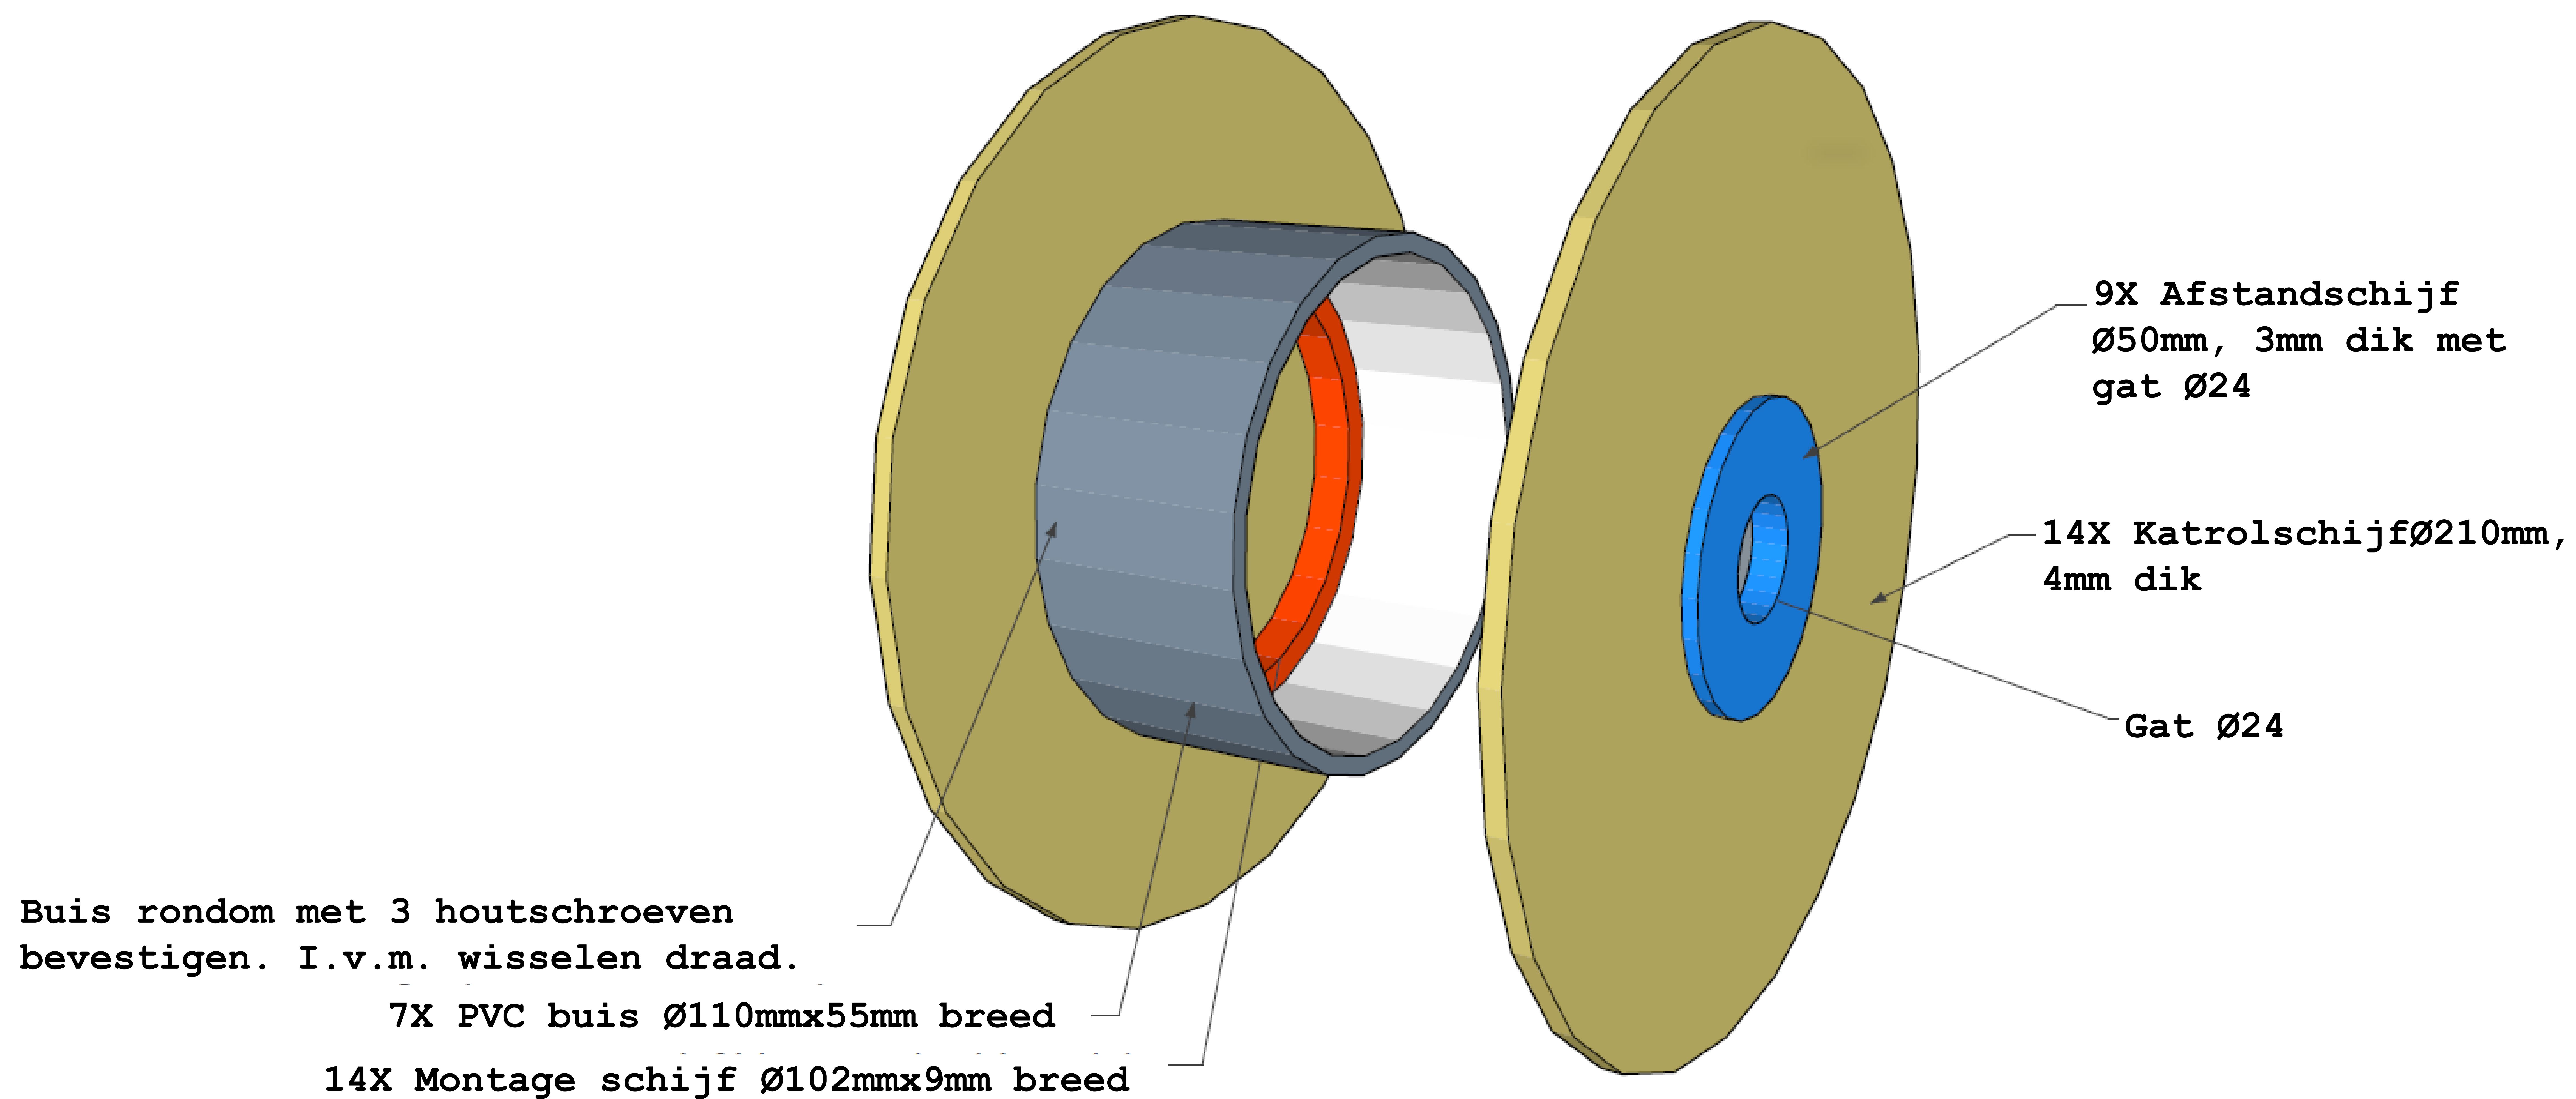

Bonsai gereedschapskist met katrollen voor draad.

1200

409

90

270

270

409

76

600

470

445

270

270

427

270

270

20

30.5

61

80

Plaatverdeling met zaagsnede van 3mm
(Exclusief de bak indeling)
Minimale plaatafmeting
1195x599 mm

14 schijven van Ø210

Ø210

Ø24

1200

600